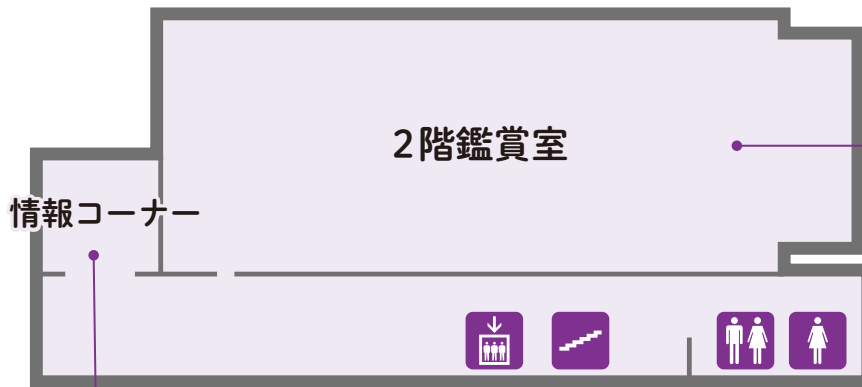

# 秋水美術館 フロアマップ

3F

絵画や書、陶芸作品など、様々な企画展示を行います。

2F

日本刀をはじめ甲冑や鐺など小道具を常時展示します。

当館所蔵の日本刀や美術作品の詳しい情報にアクセスできるスペースです。

オリジナルグッズをはじめ、当館所蔵作品の図録などを販売します。

1F

入口