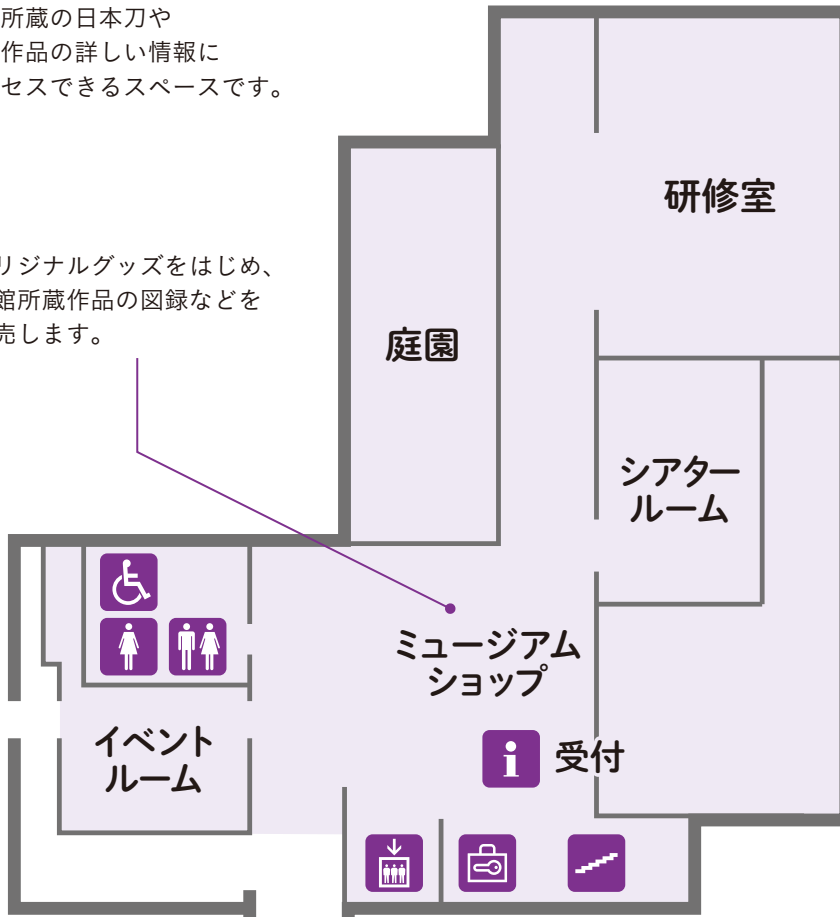

# 秋水美術館 フロアマップ

3F

絵画や書、陶芸作品など、様々な企画展示を行います。

2F

日本刀をはじめ甲冑や鐺など小道具を常時展示します。

当館所蔵の日本刀や美術作品の詳しい情報にアクセスできるスペースです。

オリジナルグッズをはじめ、当館所蔵作品の図録などを販売します。

1F

入口